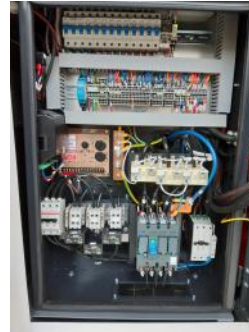

Lösungen

Netzersatzanlagen / Stromerzeuger

Lichttechnik für Kat-schutz sowie Stadien und Sportplätze