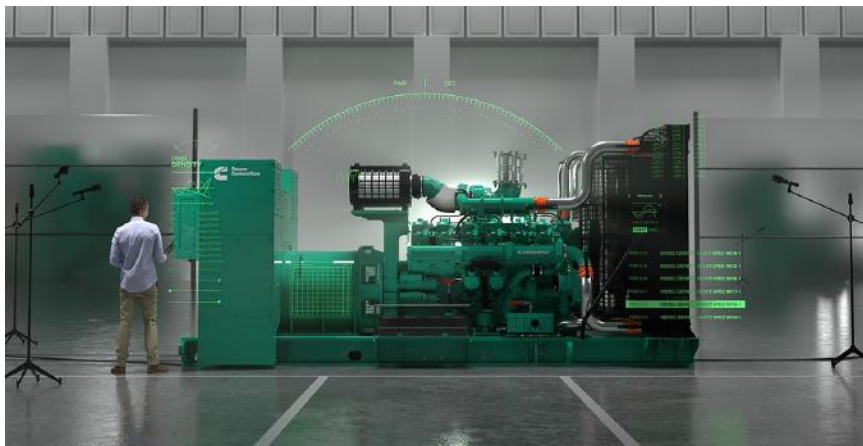

Lieferprogramm

Generatoren

www.bergmann-notstrom.de