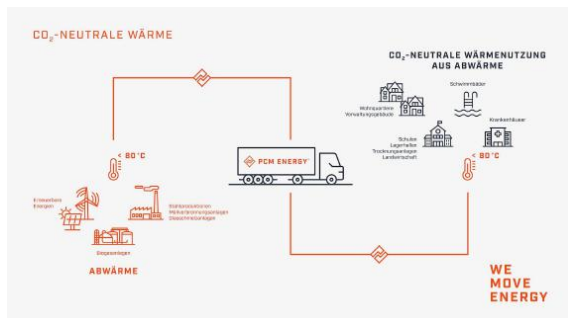

über Bergmann Notstromtechnik

Bergmann Notstromtechnik steht für Innovation, Leidenschaft und Professionalität.

Wir sind seit mehr als 10 Jahren in unterschiedlichen Positionen dieser Branche tätig gewesen und haben uns entschieden, dieses wichtige Feld in diesem Markt in Eigenständigkeit weiter zu führen.

www.bergmann-notstrom.de

Lösungen

Netzersatzanlagen / Stromerzeuger

Lichttechnik für Kat-schutz sowie Stadien und Sportplätze

Lösungen

PV Anlagen

Wärmespeicher / Kältespeicher

www.bergmann-notstrom.de