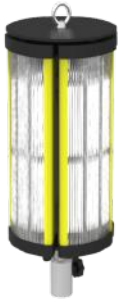

Lieferprogramm

Lichttechnik / Industrietechnik