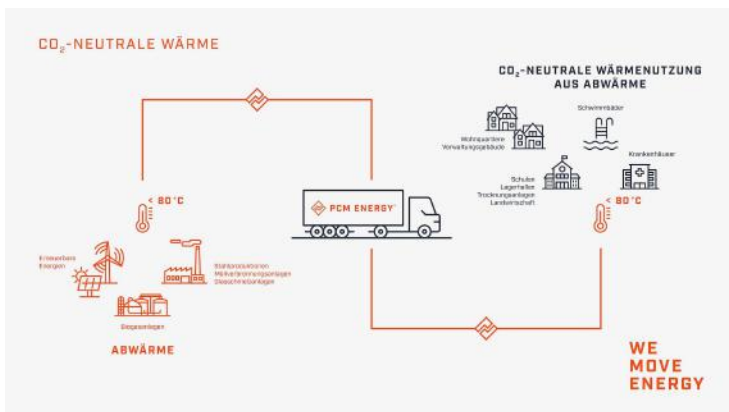

Lieferprogramm

Lichttechnik / Industrietechnik